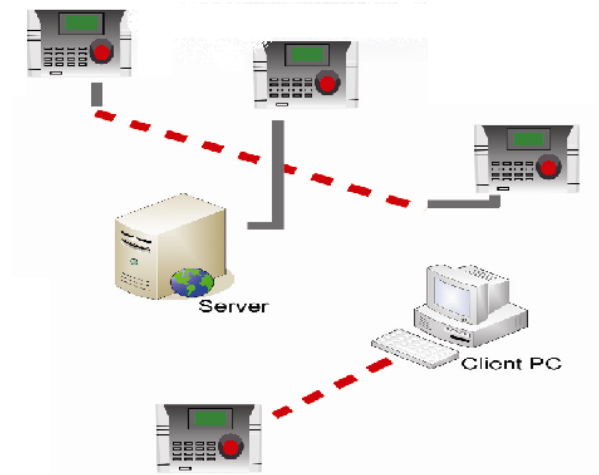

TimeWORKS Organization

TimeWORKS Organization

TimeWORKS standalone A2

TimeWORKS Kiểu mới có thể hoạt động độc lập, không cần vào máy vi tính để làm việc.

Hệ thống hoạt động bao gồm 3 phần trong một máy duy nhất:

- Hệ thống kiểm tra dấu vân tay
- Hệ thống RFID
- Hệ thống Password

Phần mềm hệ thống chấm công bằng dấu vân tay TimeWORKS standalone A2

Phần mềm bao gồm 4 phần hoạt động cùng nhau như sau:

- Quản lý máy chấm công
- Quản lý bảng thời gian
- Quản lý nhân viên
- Quản lý các báo cáo