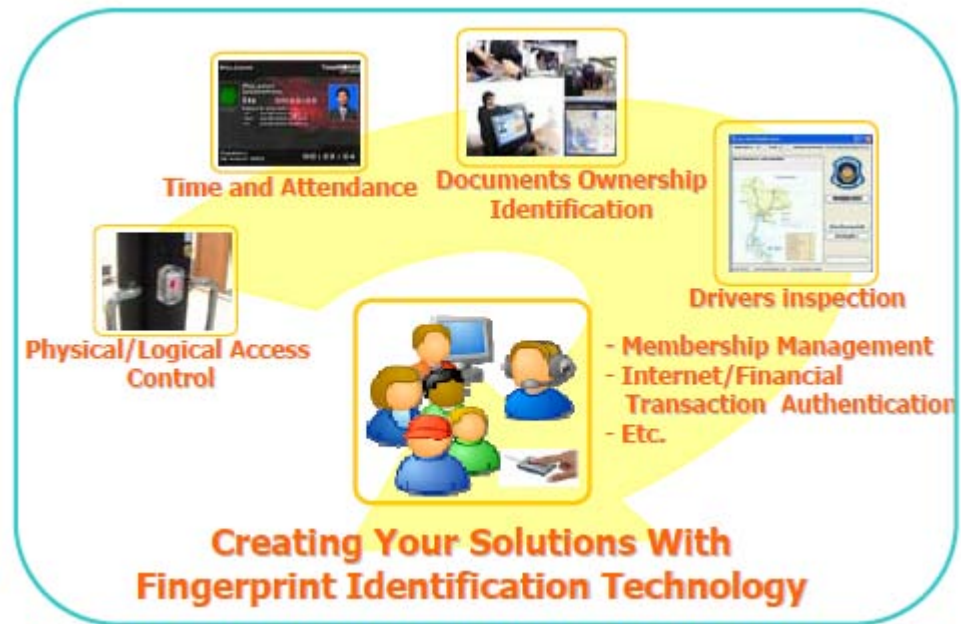

TimeWORKS Organization

TimeWORKS Organization

TimeWORKS standalone A2

TimeWORKS Kiểu mới có thể hoạt động độc lập, không cần vào máy vi tính để làm việc.

Hệ thống hoạt động bao gồm 3 phần trong một máy duy nhất:

- Hệ thống kiểm tra dấu vân tay
- Hệ thống RFID
- Hệ thống Password

Phần mềm hệ thống chấm công bằng dấu vân tay TimeWORKS standalone A2

Phần mềm bao gồm 4 phần hoạt động cùng nhau như sau:

- Quản lý máy chấm công
- Quản lý bảng thời gian
- Quản lý nhân viên
- Quản lý các báo cáo

Fingerprint SDK

Công cụ của chúng tôi - Ứng dụng của bạn.

- Ứng dụng về thời gian và chấm công
- Ứng dụng về chăm sóc sức khỏe
- Ứng dụng về quản lý thành viên
- Ứng dụng về an ninh chăm sóc trẻ em
- Ứng dụng về bán hàng
- Những hệ thống quản lý thư viện
- Ứng dụng thẻ thông minh/ Thẻ lưu trữ dữ liệu bảo mật
- Ứng dụng kiểm soát cổng
- Xác nhận giao dịch tài chính/ internet