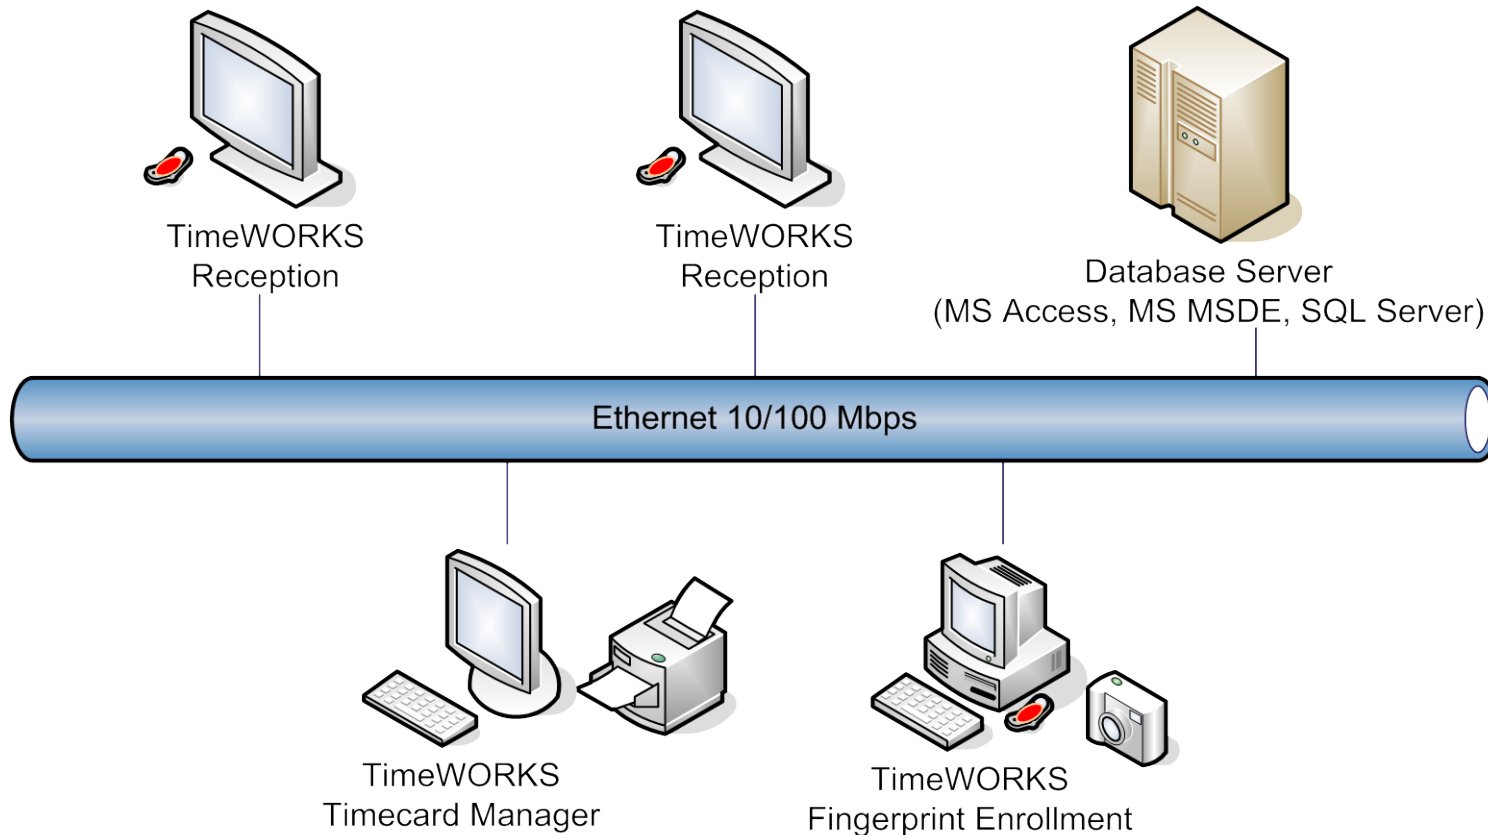

1. **Security** – TimeWORKS is the time attendance solution that provide ultimate accuracy. Unlike other legacy systems such as punch card, barcode card or proximity card; TimeWORKS utilizes fingerprint of the employees to record the time on the timecard therefore it can eliminate buddy punching by 100%.
2. **Easy to use** –With the simple installation, TimeWORKS can be installed and configured within one hour. Employee just place the finger on the sensor, no need to enter any PIN and they never forget their finger.
3. **Reports and Statistics** – With TimeWORKS, you can access the realtime attendance record, statistics and reports. TimeWORKS will automatically collect information and prepare the reports for you.
4. **Reducing HR workload** – TimeWORKS will relieve owner or HR manager as the timekeeper, allow your staff to focus on the core business. Information from TimeWORKS can be easily imported to third party HR solution.

TimeWORKS Organization

TimeWORKS Organization

TimeWORKS standalone A2

TimeWORKS Kiểu mới có thể hoạt động độc lập, không cần vào máy vi tính để làm việc.

Hệ thống hoạt động bao gồm 3 phần trong một máy duy nhất:

- Hệ thống kiểm tra dấu vân tay
- Hệ thống RFID
- Hệ thống Password

Phần mềm hệ thống chấm công bằng dấu vân tay TimeWORKS standalone A2

Phần mềm bao gồm 4 phần hoạt động cùng nhau như sau:

- Quản lý máy chấm công
- Quản lý bảng thời gian
- Quản lý nhân viên
- Quản lý các báo cáo