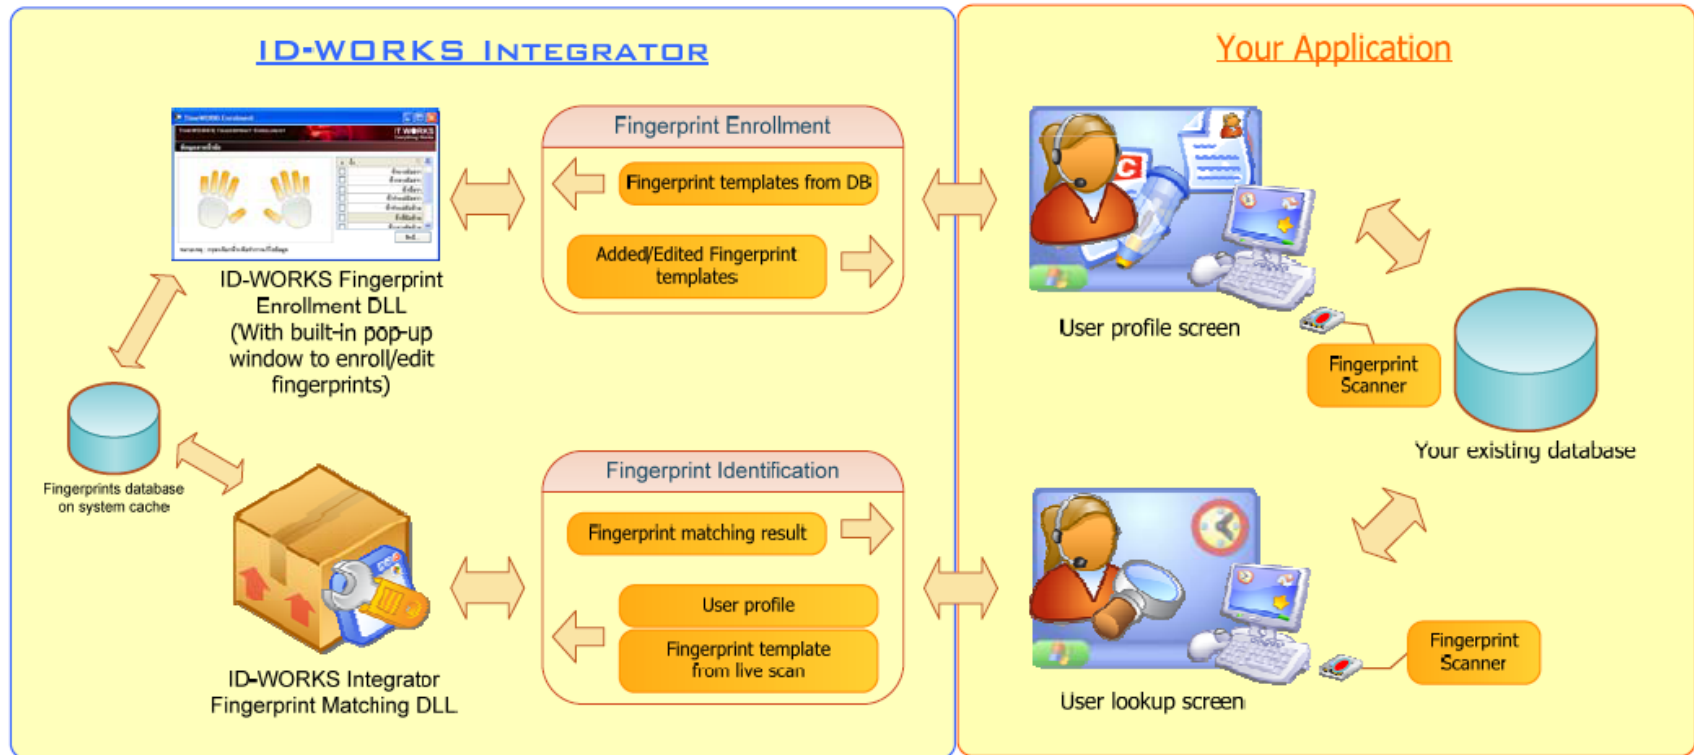

- Hệ thống kiểm tra dấu vân tay
- Hệ thống RFID
- Hệ thống Password

Phần mềm hệ thống chấm công bằng dấu vân tay TimeWORKS standalone A2

Phần mềm bao gồm 4 phần hoạt động cùng nhau như sau:

- Quản lý máy chấm công
- Quản lý bảng thời gian
- Quản lý nhân viên
- Quản lý các báo cáo

Fingerprint SDK

Công cụ của chúng tôi - Ứng dụng của bạn.

- Ứng dụng về thời gian và chấm công
- Ứng dụng về chăm sóc sức khỏe
- Ứng dụng về quản lý thành viên
- Ứng dụng về an ninh chăm sóc trẻ em
- Ứng dụng về bán hàng
- Những hệ thống quản lý thư viện
- Ứng dụng thẻ thông minh/ Thẻ lưu trữ dữ liệu bảo mật
- Ứng dụng kiểm soát cổng
- Xác nhận giao dịch tài chính/ internet

Fingerprint SDK

Press Coverage

'Border Pass'

หนึ่งศอผ่านแดน แก้ปัญหาในพื้นที่ 4 จังหวัดภาคใต้

สำนักงานศอ.บต. 4 จังหวัดภาคใต้... (Text describing the implementation of the Border Pass system in the southern border provinces to streamline immigration and security procedures.)