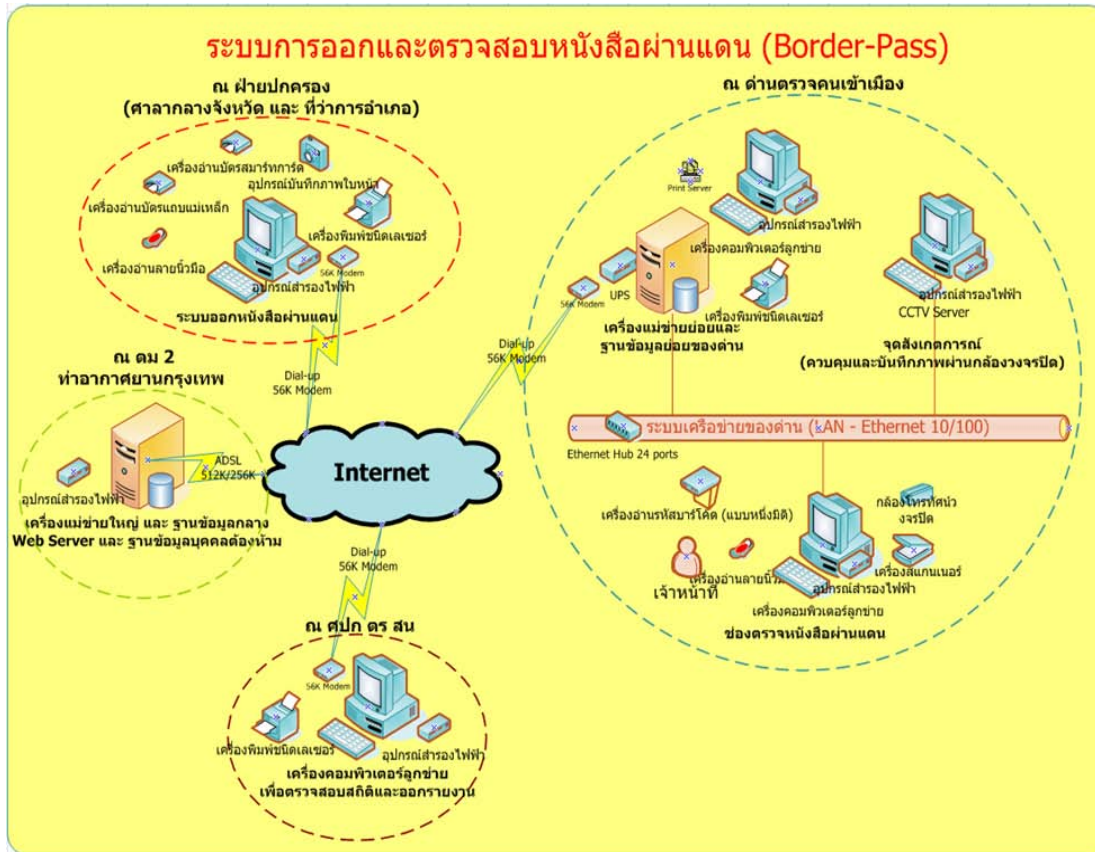

E-Border Pass Project

**Dự án của chúng
tôi đã đạt giải
thưởng
Thailand ICT
Awards năm 2005**